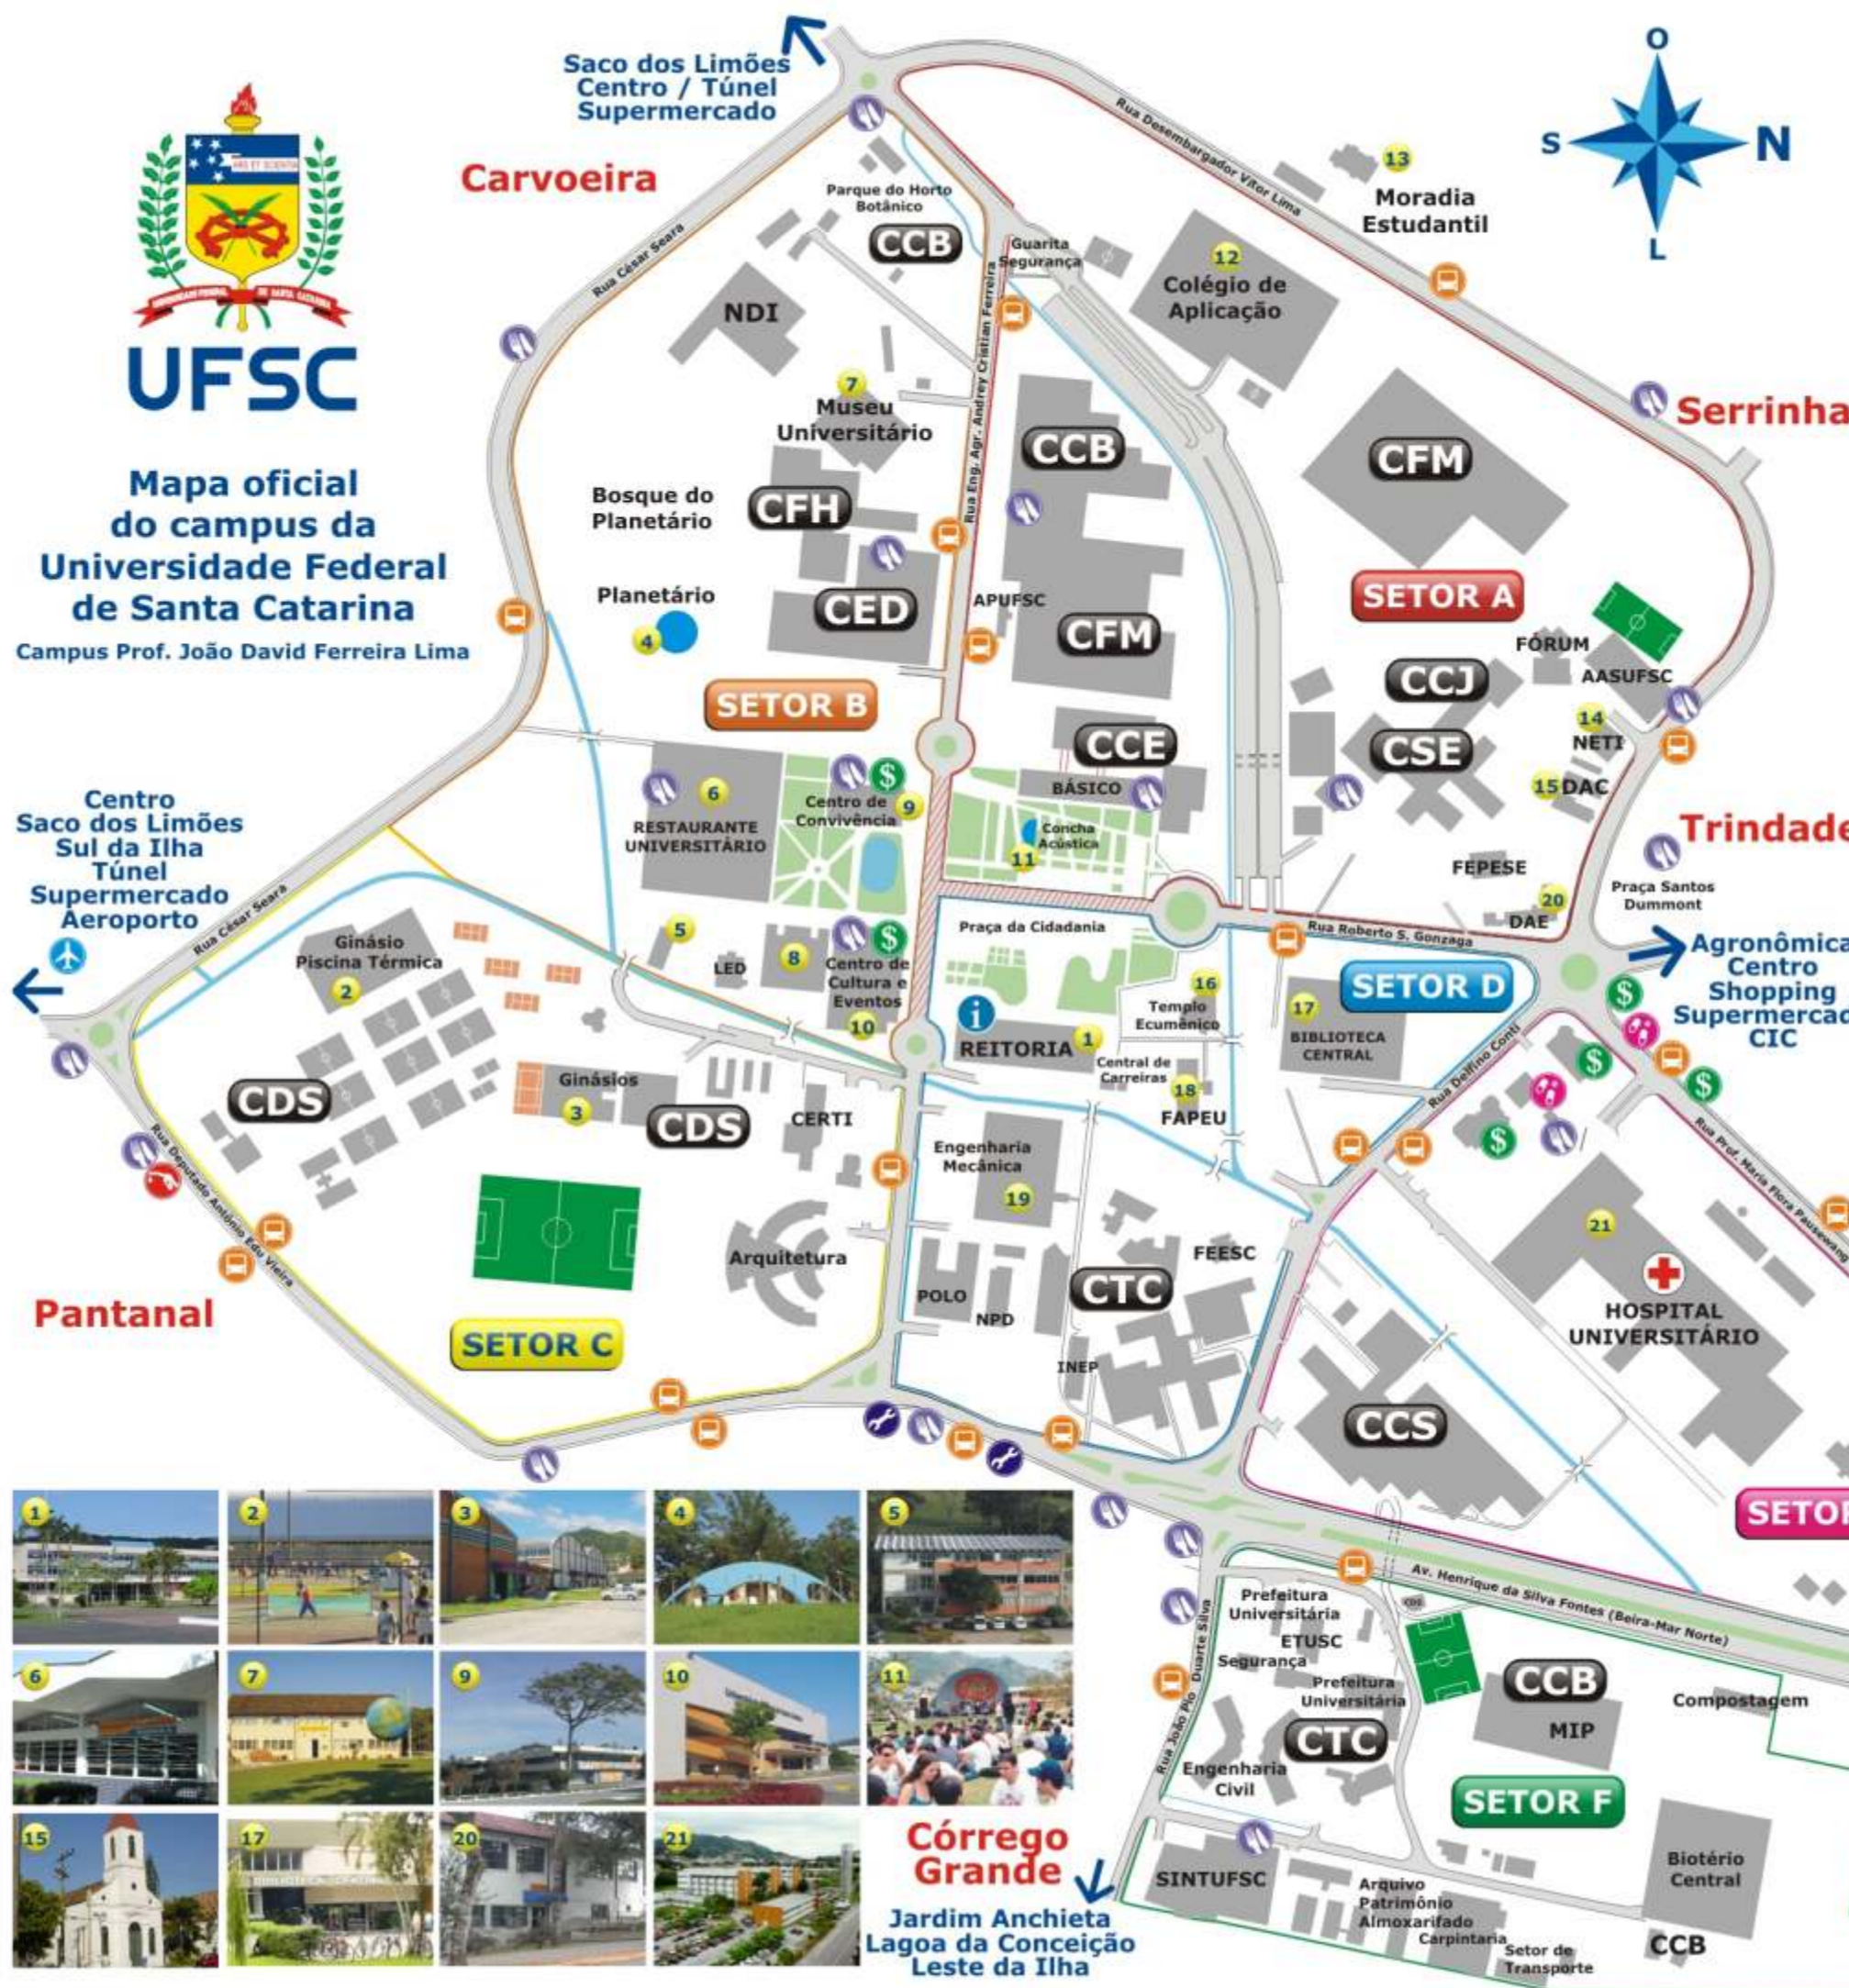

Mapa oficial do campus da Universidade Federal de Santa Catarina
Campus Prof. João David Ferreira Lima

Centro Saco dos Limões Sul da Ilha
Túnel Supermercado Aeroporto

Pantanal

Córrego Grande
Jardim Anchieta
Lagoa da Conceição
Leste da Ilha

Santa Mônica

Beira-Mar Norte
Agrônômica
Centro
CIC
Supermercado
Shopping
Norte da Ilha

UDESC
Itacorubi
Supermercado
Lagoa da Conceição
CCA

P/ CURITIBA 292 km

Joinville - 172 km
Blumenau - 132 km
Brusque - 132 km
Penha - 110 km
Camboriú - 81 km
Itapema - 66 km
Tijucas - 41 km

Biguaçu

São José

Palhoça

Laguna - 124 km
Tubarão - 144 km
Criciúma - 171 km
Araranguá - 229 km

P/ PORTO ALEGRE 476 km

FLORIANÓPOLIS Ilha de Santa Catarina

- 1 Ponte Hercílio Luz
- 2 Ponte Colombo Machado Salles
- 3 Ponte Pedro Ivo Campos
- 4 Catedral Metropolitana
- 5 Praça XV
- 6 Palácio Cruz e Sousa
- 7 Museu Vitor Meirelles
- 8 Casa da Alfândega
- 9 Mercado Público
- 10 Calçada da Felipa Schmidt
- 11 Terminal Rodoviário Rita Maria
- 12 Assembléia Legislativa de SC
- 13 Centro de Convenções
- 14 Beirama Shopping
- 15 Hospital de Caridade

- 16 Hosp. Servidores/Gov. Celso Ramos
- 17 UFSC
- 18 Mirante do Morro da Cruz
- 19 Centro Integrado de Cultura - CIC
- 20 Acesso ao sul da Ilha
- 21 Continente
- 22 Elevado Vilson Kleinubing (do CIC)
- 23 Fórum
- 24 Teatro Álvaro de Carvalho
- 25 Túnel
- 26 Trapiche da Av. Beira Mar Norte
- 27 Hospital Infantil
- 28 Hospital Universitário
- 29 Acesso ao leste da Ilha
- 30 Acesso ao norte da Ilha
- 31 Centro de Ciências Agrárias - CCA
- 32 Passarela pedestres